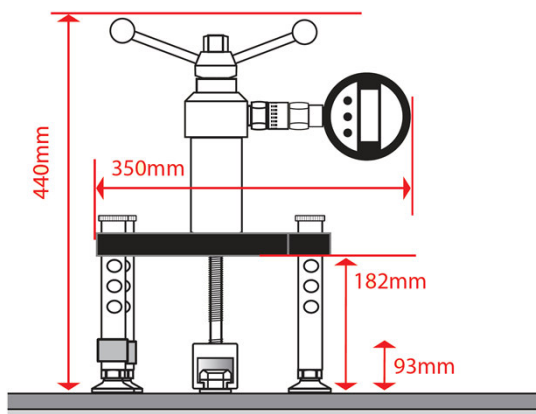

Teleskop-Lastverteilerbrücke 2020 Abmessungen

Höhe

Überstand Befestigungselement