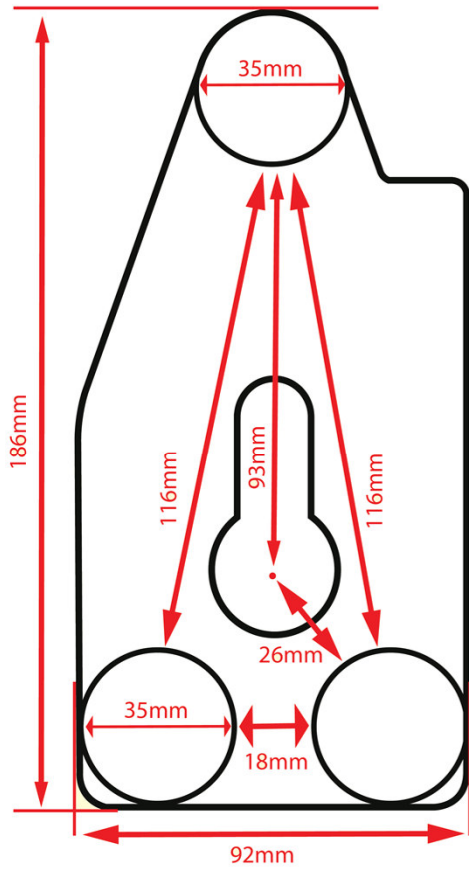

Teleskop-Lastverteilerbrücke 2020 Abmessungen

Höhe

Überstand Befestigungselement