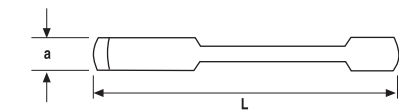

### OPEN END STRIKING WRENCH

Metric

DIN 144

NOMINAL OPENING		l max mm	a mm	b max mm	Weight gr
s	CATALOG No.				
27	FSOM27	180	16.5	57.5	400
30	FSOM30	190	17	63.5	450
32	FSOM32	195	17.5	67.5	500
36	FSOM36	210	18.5	77.5	700
41	FSOM41	225	19.5	89	950
46	FSOM46	255	20	99	1300
50	FSOM50	280	21.5	108	1700
55	FSOM55	310	24.5	118.5	2250
60	FSOM60	320	24.5	129.5	2700
65	FSOM65	350	28	140.5	3300
70	FSOM70	370	30	151	3900
75	FSOM75	400	28.5	164	5250
80	FSOM80	405	34.5	174	6000
85	FSOM85	405	34.5	174	6000
90	FSOM90	455	39	195	8000
95	FSOM95	455	39	195	8000
100	FSOM100	500	47	227	13000
105	FSOM105	500	47	227	12900
110	FSOM110	500	47	227	12900

A/F

DIN 144

NOMINAL OPENING		l max mm	a mm	b max mm	Weight gr
s	CATALOG No.				
1 1/16"	FSO17	180	16.5	57.5	330
1 1/8"	FSO18	180	16.5	57.5	310
1 3/16"	FSO19	190	17	63.5	450
1 1/4"	FSO20	190	17	63.5	450
1 5/16"	FSO21	195	17.5	67.5	500
1 3/8"	FSO22	195	17.5	67.5	500
1 7/16"	FSO23	210	18.5	77.5	700
1 1/2"	FSO24	210	18.5	77.5	700
1 5/8"	FSO26	225	19.5	89	950
1 13/16"	FSO29	255	20	99	1300
2"	FSO32	280	21.5	108	1700
2 1/4"	FSO36	310	24.5	118.5	2250
2 3/8"	FSO38	320	24.5	129.5	2700
2 9/16"	FSO41	350	28	140.5	3300
2 5/8"	FSO42	350	28	140.5	3300
2 3/4"	FSO44	370	30	151	3900
2 15/16"	FSO47	400	28.5	164	5250
3"	FSO48	400	31.5	163	5250
3 1/8"	FSO50	405	34.5	174	6000
3 3/4"	FSO60	455	39	195	8000
3 15/16"	FSO63	500	47	227	12900
4 1/8"	FSO66	500	47	227	12900

## RATCHET WRENCHES

Metric

CATALOG No.	SIZE	D mm	H mm	L mm	Weight gr
	mm				
RWM1012	10 x12	36	38	300	630
RWM1417	14x17	36	38	300	630
RWM1319	13x19	36	38	300	630
RWM1719	17x19	36	38	300	630
RWM1824	18x24	43	56	382	840
RWM1921	19x21	43	56	382	840
RWM1922	19x22	43	56	382	840
RWM1924	19x24	43	56	382	840
RWM2124	21x24	43	56	382	840
RWM2224	22x24	43	56	382	840
RWM2427	24x27	43	56	382	840
RWM2430	24x30	62	63	417	2200
RWM2730	27x32	62	63	417	2200
RWM3036	30x36	62	63	417	2200
RWM3236	32x36	62	63	417	2200
RWM3641	36x41	62	63	417	2200