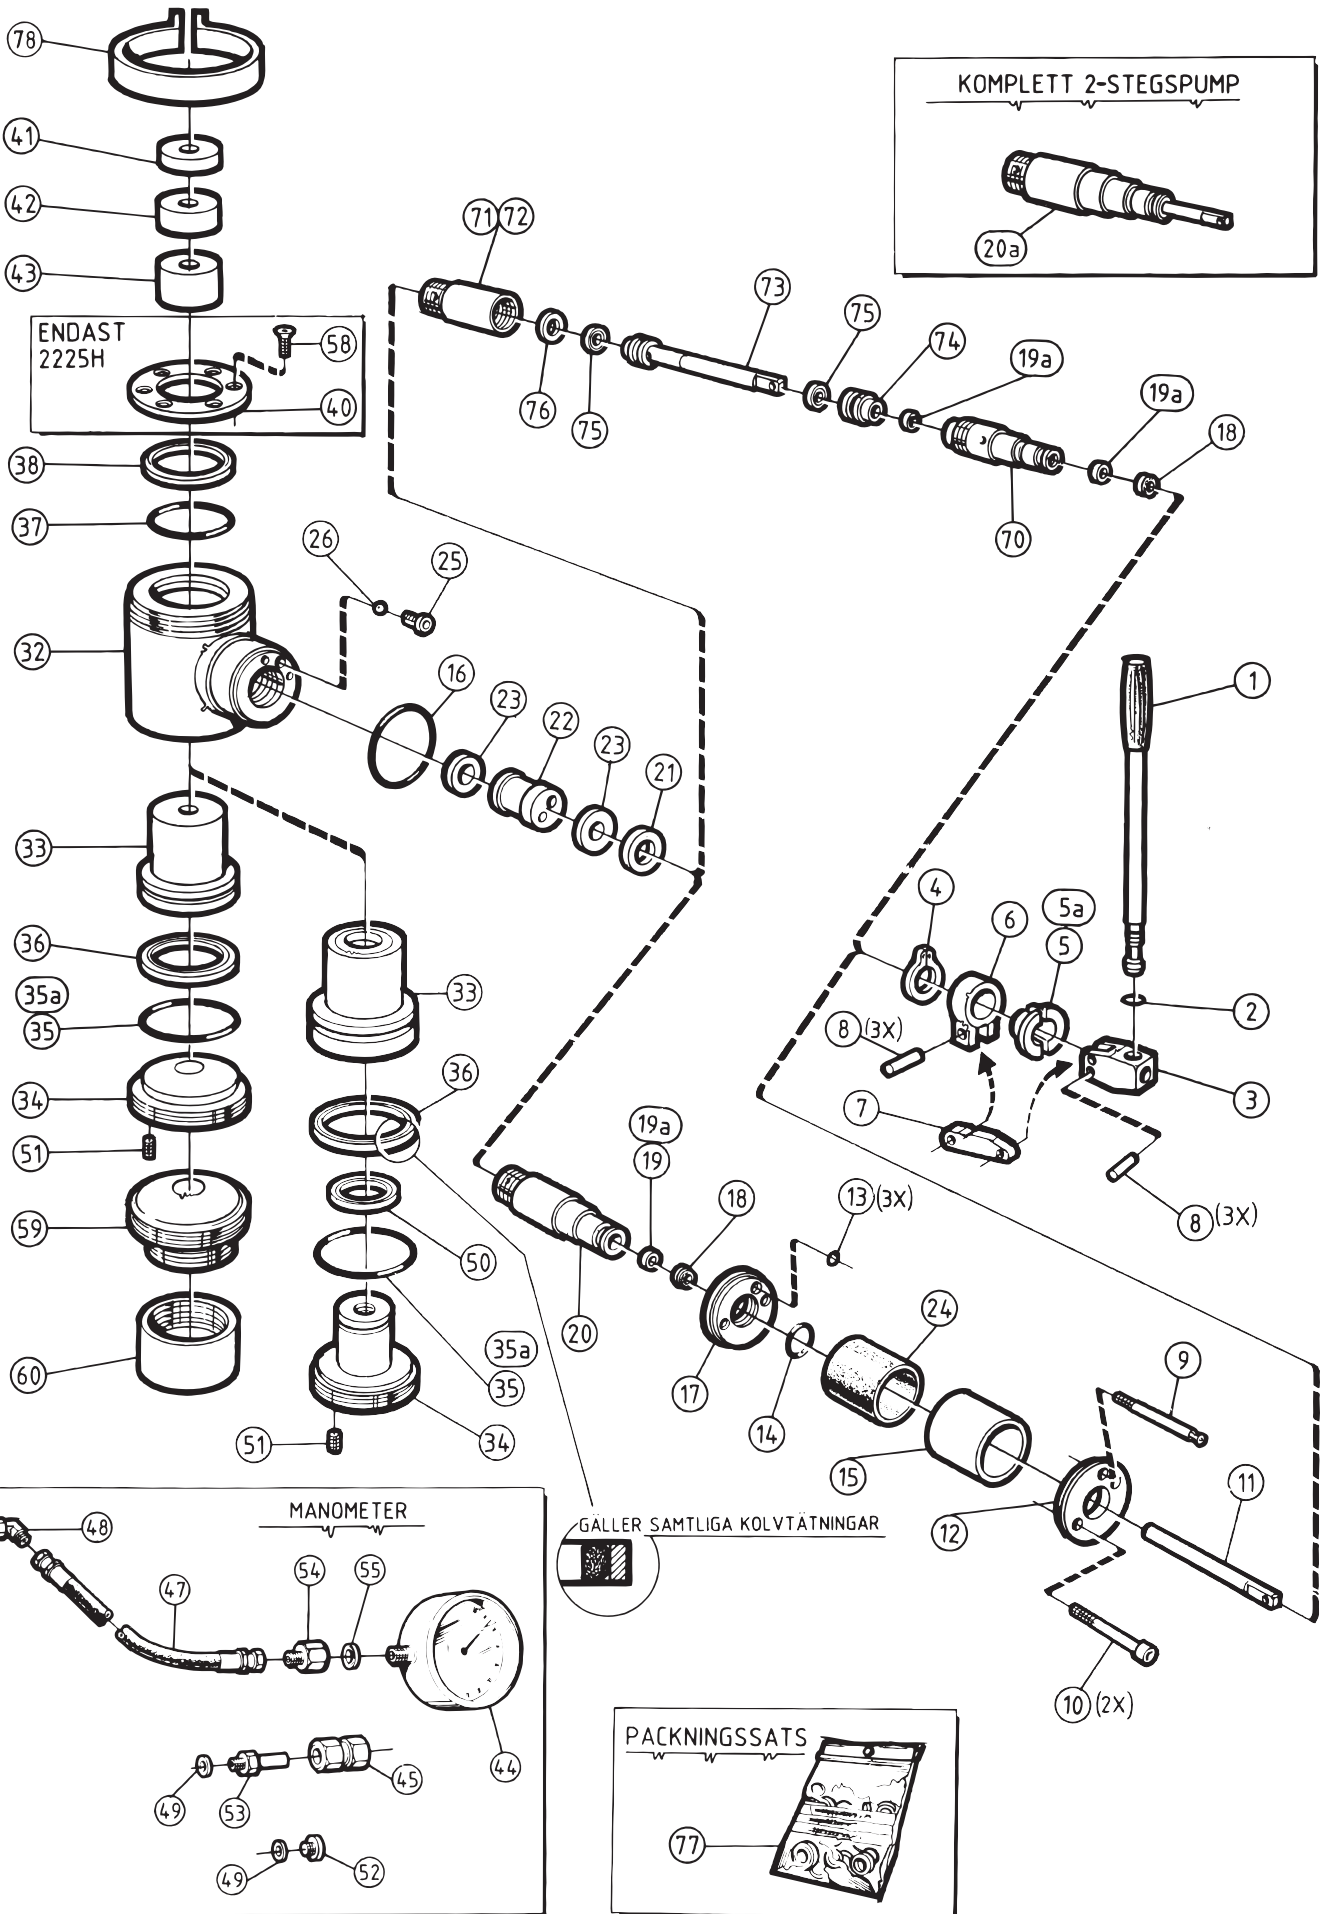

SIMSON

RESERVDELAR • SPARE PARTS • ERSATZTEILE • PIÈCES DE RECHANGE

1	Skaft	1	Pumpenhebel	1	Handle	1	Manche
2	O-ring	2	O-ring	2	O-ring	2	Anneau torique
3	Skaffaste	3	Pumpenhebelbefestigung	3	Handle support	3	Support de manche
4	Spårring	4	Seegerring	4	Positioning ring	4	Anneau élastique
5a	Stödring	5a	Stützring	5a	Ring	5a	Anneau de support
6	Ledring	6	Gelenkring	6	Guidering	6	Anneau de guidage
7	Länk	7	Gelenk	7	Articulated	7	Chainon
8	Pinne	8	Stift	8	Locking pin	8	Goupille
9	Avlastningsskruv	9	Ablaßschraube	9	Release screw	9	Vis de décharge
10	Skruv	10	Schraube	10	Screw	10	Vis
11	Pumpkolv	11	Pumpenkolben	11	Pump piston	11	Piston de pompage
12	Tanklock	12	Deckel	12	Pump cover	12	Bouchon de réservoir
13	O-ring	13	O-ring	13	O-ring	13	Anneau torique
14	O-ring	14	O-ring	14	O-ring	14	Anneau torique
15	Tankhylsa	15	Tankhülse	15	Pump casing	15	Manchon de réservoir
16	O-ring	16	O-ring	16	O-ring	16	Anneau torique
17	Tankbricka	17	Verschlussscheibe	17	Pump cover washer	17	Plateau de réservoir
18	Skrapring	18	Abstreifring	18	Scraper	18	Ségment rackleur
19	O-ring	19	O-ring	19	O-ring	19	Anneau torique
19a	Glid-O-ring	19a	Gleit-O-ring	19a	Cap seal	19a	Anneau torique glissant
20	Pumphus	20	Pumpengehäuse	20	Pump housing	20	Bâtis de pompe
20a	2-stegspump kompl.	20a	2-Stufenpumpe kompl.	20a	2-stage pump	20a	2 phasespompe complète
21	Plastpackning	21	Kunststoffdichtung	21	Plastic seal	21	Rondelle en plastique
22	Ventil	22	Ventil	22	Valve	22	Soupape
23	Kopparpackning	23	Kupferdichtung	23	Copper seal	23	Rondelle en cuivre
24	Gummihylsa	24	Gummihülse	24	Rubber bellow	24	Manchon en caoutchouc
25	Skruvbusning	25	Schraubbüchse	25	Screw bushing	25	Vis en laiton
26	Kula	26	Kugel	26	Ball	26	Bille
32	Lyftcylinder	32	Hubzylinder	32	Cylinder	32	Cylindre
33	Lyftkolv	33	Hubkolben	33	Piston	33	Piston
34	Botten	34	Boden	34	Base	34	Socle
35	O-ring	35	O-ring	35	O-ring	35	Anneau torique
35a	Glid-O-ring	35a	Gleit-O-ring	35a	Cap seal	35a	Anneau torique glissant
36	Glid-O-ring	36	Gleit-O-ring	36	Cap seal	36	Anneau torique glissant
37	O-ring	37	O-ring	37	O-ring	37	Anneau torique
38	Skrapning	38	Abstreifring	38	Scraper	38	Ségment rackleur
38a	Avstrykare	38a	Abstreifer	38a	Stripper	38a	Couvercle arrackeur
40	Lock för 2225 H	40	Deckel für 2225 H	40	Cylinder cover 2225 H	40	Bouchon pour vérin 2225 H
41	Pallbricka 5 mm	41	Distanzstücke 5 mm	41	Packing disc 5 mm	41	Disque 5 mm
42	Pallbricka 10 mm	42	Distanzstücke 10 mm	42	Packing disc 10 mm	42	Disque 10 mm
43	Pallbricka 20 mm	43	Distanzstücke 20 mm	43	Packing disc 20 mm	43	Disque 20 mm
43:1	Pallbricka 40 mm	43:1	Distanzstücke 40 mm	43:1	Packing disc 40 mm	43:1	Disque 40 mm
44	Manometer	44	Manometer	44	Manometer	44	Manomètre
45	Manometerkoppling	45	Manometerkupplung	45	Manometer coupling	45	Connexion de manomètre
47	Slang	47	Schlauch	47	Hose	47	Tuyau
48	Nippel	48	Nippel	48	Nippel	48	Raccord
49	O-ring	49	O-ring	49	O-ring	49	Anneau torique
50	Glid-O-ring	50	Gleit-O-ring	50	Cap seal	50	Anneau torique glissant
51	Skruv	51	Schraube	51	Screw	51	Vis
52	Plugg	52	Pfropfen	52	Plug	52	Bouchon
53	Nippel	53	Nippel	53	Nippel	53	Raccord
54	Adapt	54	Adapter	54	Adapter	54	Adaptateur
55	Kopparbricka	55	Kupferscheibe	55	Copper washer	55	Rondelle en cuivre
58	Skruv	58	Schraube	58	Screw	58	Vis
59	Förlängd botten	59	Verlängerter Boden	59	Extended base	59	Socle prolongé
60	Lock	60	Deckel	60	Cover	60	Couvercle
70	Pumphus	70	Pumpengehäuse	70	Pump house	70	Bati de pompe
71	Ventilsäte	71	Ventilsitz	71	Valve seat	71	Siege à soupape
72	Ventilsäte	72	Ventilsitz	72	Valve seat	72	Siege à soupape
73	Pumpkolv komplett	73	Pumpenkolben komplett	73	Pump piston	73	Piston à pompe complète
74	Mellan kolv	74	Zwischenkolben	74	Interm. piston	74	Entre piston
75	Glid-O-ring	75	Gleit-O-ring	75	Cap seal	75	Anneau torique glissant
76	Kopparpackning	76	Kupferdichtung	76	Copper seal	76	Rondelle en cuivre
77	Packningssats	77	Dichtungssatz	77	Gasket unit	77	Jeu de rondelle
78	Gängskydd	78	Gewindeschutz	78	Tread cover	78	Protection de filetage